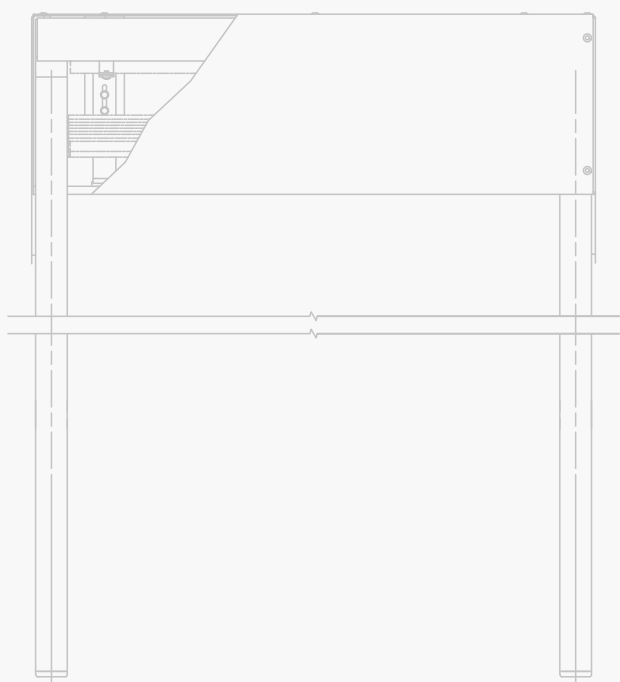

^{FR} Si vous souhaitez installer des stores extérieur sur votre façade terminée, le système de façade est une solution idéale. Les stores sont livrés avec un coffret autoportant et avec des profilés de guidage massifs. Les monteurs n'ont qu'à les fixer sur le mur à l'aide de supports du profilé de guidage spéciaux. Les stores de façade sont fabriqués en version ronde ou carré. La version ronde comprend le lambrequin et les coulisses arrondis, le lambrequin et les coulisse de la deuxième version sont donc carrés. Les deux versions offrent aux architectes des possibilités intéressantes.

600 mm
-
3 950 mm

B

Výška žaluzie
Blind height
Höhe von Raffstoren
Hauteur du store
Altura de la veneciana
Altezza della veneziana
Zsaluzia magassága

500 mm
-
4 000 mm

A x B

Maximální plocha žaluzie
Maximum blind surface
Maximale Fläche von Raffstoren
Surface maximal du store
Superficie máxima de la veneciana
Superficie massima della veneziana
Zsaluzia maximális felülete

11 m²

B

A

A x B

A	Celková výška žaluzie	
	Total blind height	
	Gesamthöhe von Raffstoren	500 mm
	Hauteur totale du store	-
	Altura total de la veneciana	4 000 mm
	Altezza totale della veneziana	
Zsaluzia teljes magassága		