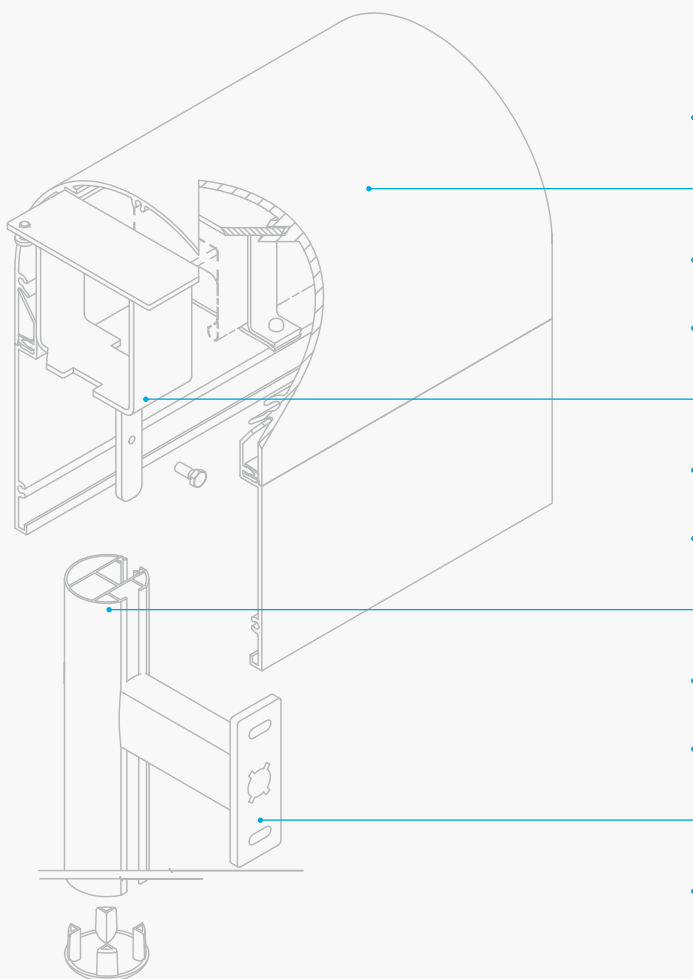

Extrudovaný kryt / Extruded cover / Extrudierte Abdeckung /
Lambequin extrudé / Cubierta extruida / Copertura estrusa /
Extrudált tok

Nosný držák / Bearing holder / Halter / Console pour les
coulisses / Soporte portante / Staffa portante / Tartókonzol

Vodící profil kulatý / Guiding rail round / Führungsschiene rund /
Coulisses ronde / Perfil de guía redondo / Profilo di guida ro-
tondo / Íves vezetőprofil

Držák vodícího profilu / Guiding rail holder / Halter der
Führungsschiene / Support des coulisses / Soporte del perfil de
guía / Supporto del profilo di guida / Vezetőprofil-tartó