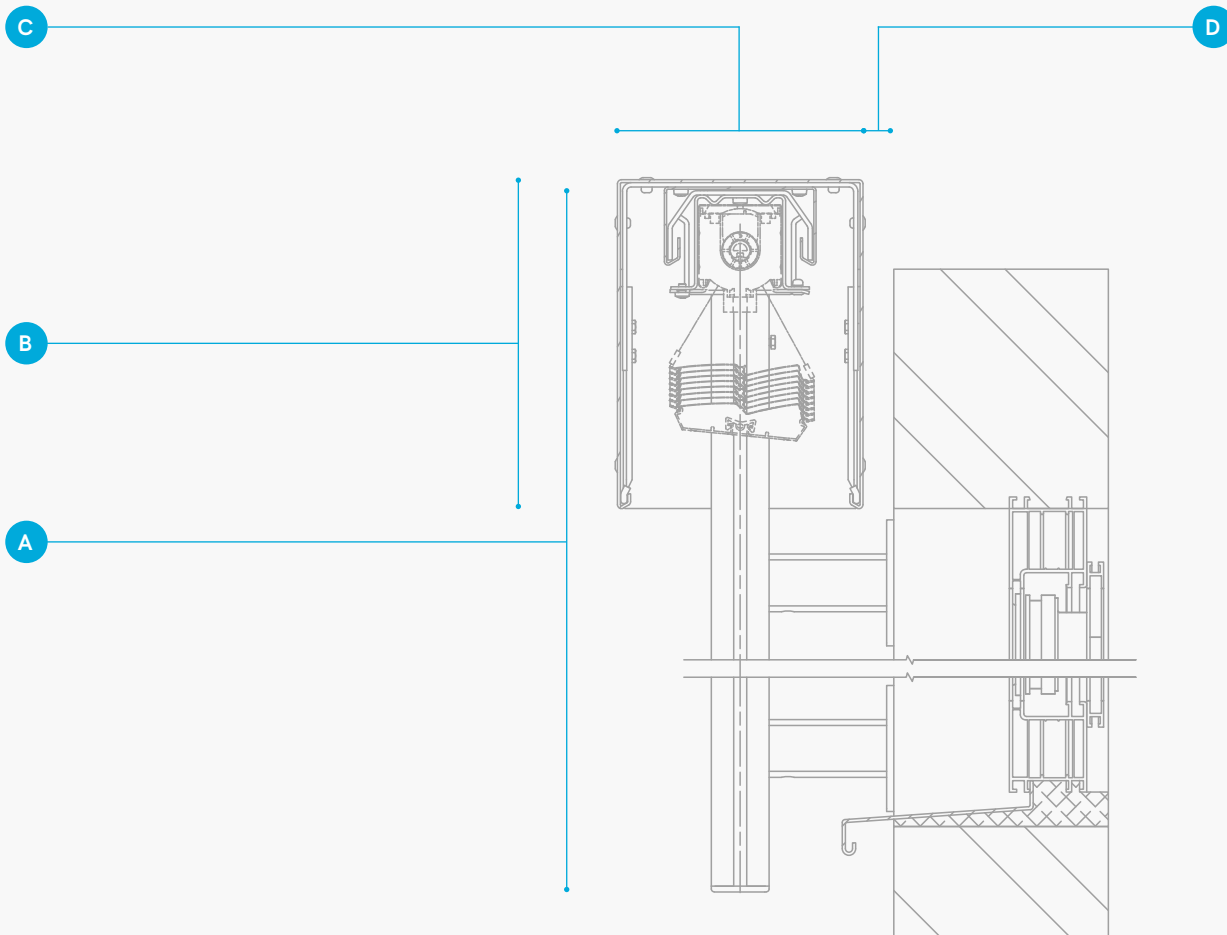

Krycí plech s výztuhou / Cover sheet with brace / Abdeckung mit Verstärkung / Lambrequin avec renforcement / Chapa de cubierta con refuerzo / Piastra di copertura con rinforzo / Me-revítéssel ellátott takarólemez

Nosný držák / Bearing holder / Halter / Console pour les coulisses / Soporte portante / Staffa portante / Tartókonzol

Vodící profil hranatý / Guiding rail square / Führungsschiene eckig / Coulisses carré / Perfil de guía angular / Profilo di guida quadrato / Szögletes vezetőprofil

Držák vodícího profilu / Guiding rail holder / Halter der Führungsschiene / Support des coulisses / Soporte del perfil de guía / Supporto del profilo di guida / Vezetőprofil-tartó