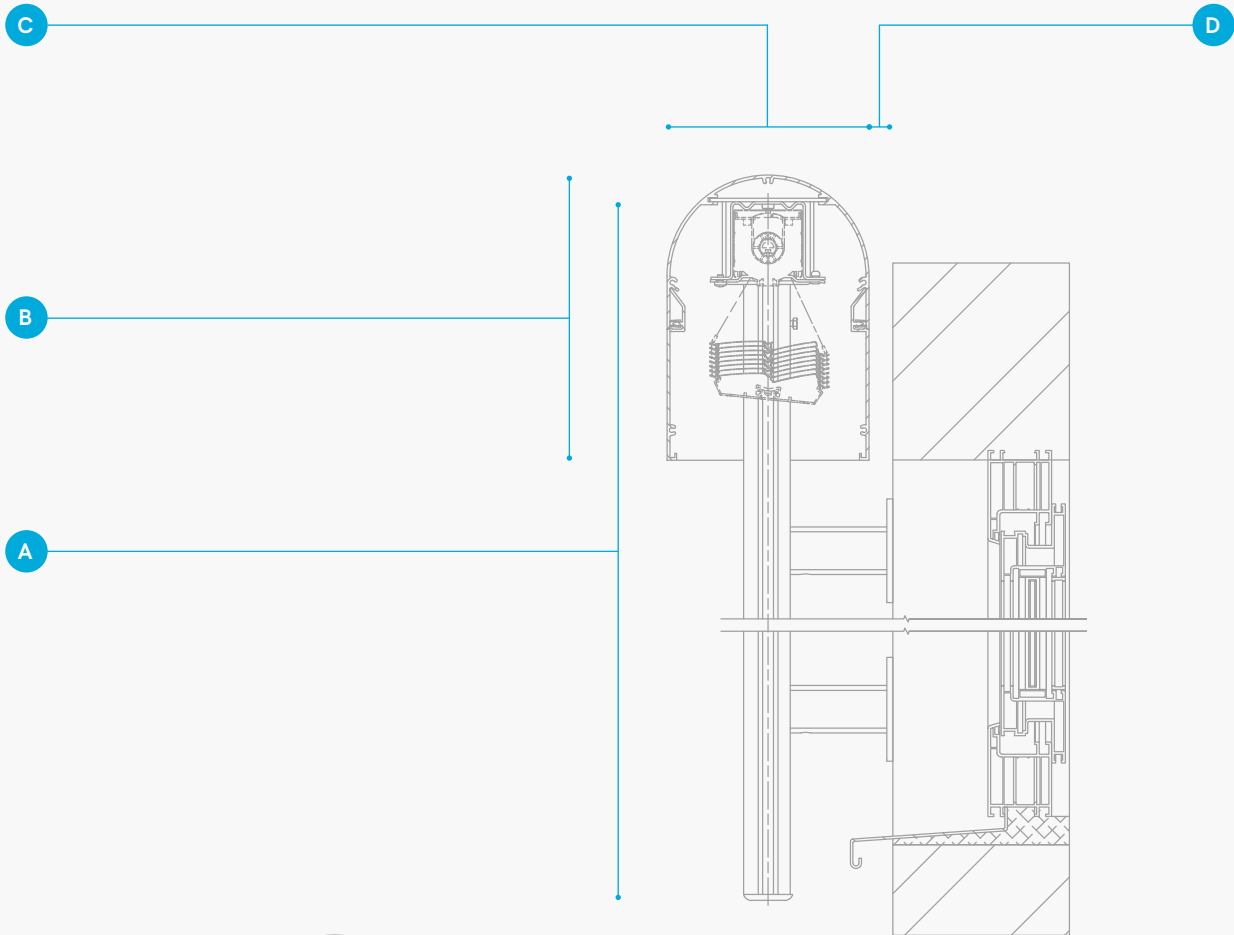

Extrudovaný kryt / Extruded cover / Extrudierte Abdeckung /
Lambequin extrudé / Cubierta extruida / Copertura estrusa /
Extrudált tok

Nosný držák / Bearing holder / Halter / Console pour les
coulisses / Soporte portante / Staffa portante / Tartókonzol

Vodící profil kulatý / Guiding rail round / Führungsschiene rund /
Coulisses ronde / Perfil de guía redondo / Profilo di guida ro-
tondo / Íves vezetőprofil

Držák vodícího profilu / Guiding rail holder / Halter der
Führungsschiene / Support des coulisses / Soporte del perfil de
guía / Supporto del profilo di guida / Vezetőprofil-tartó