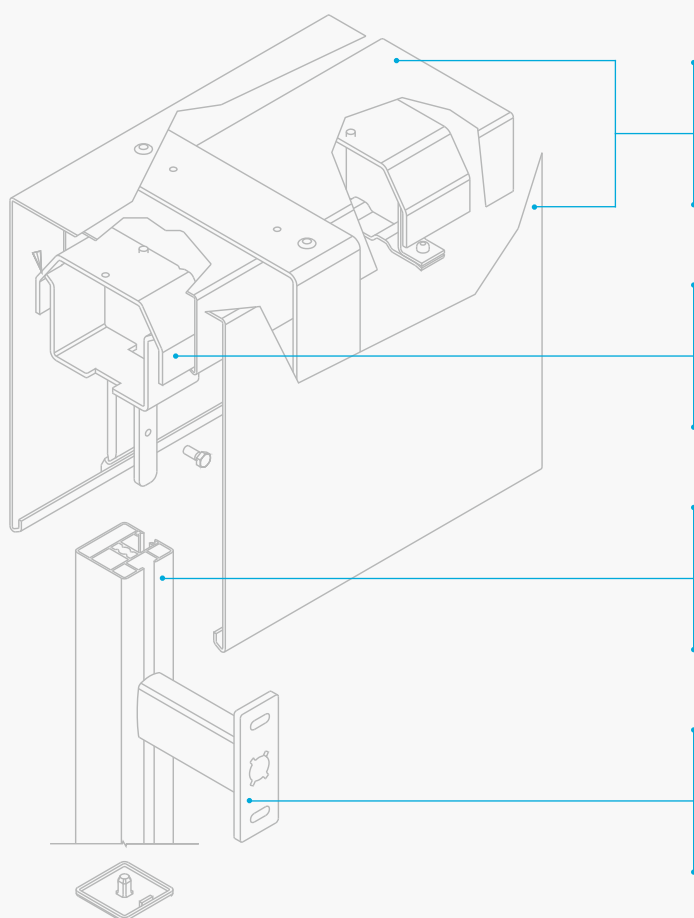

Krycí plech s výztuhou / Cover sheet with brace / Abdeckung mit Verstärkung / Lambrequin avec renforcement / Chapa de cubierta con refuerzo / Piastra di copertura con rinforzo / Me-revítéssel ellátott takarólemez

Nosný držák / Bearing holder / Halter / Console pour les coulisses / Soporte portante / Staffa portante / Tartókonzol

Vodící profil hranatý / Guiding rail square / Führungsschiene eckig / Coulisses carré / Perfil de guía angular / Profilo di guida quadrato / Szögletes vezetőprofil

Držák vodícího profilu / Guiding rail holder / Halter der Führungsschiene / Support des coulisses / Soporte del perfil de guía / Supporto del profilo di guida / Vezetőprofil-tartó